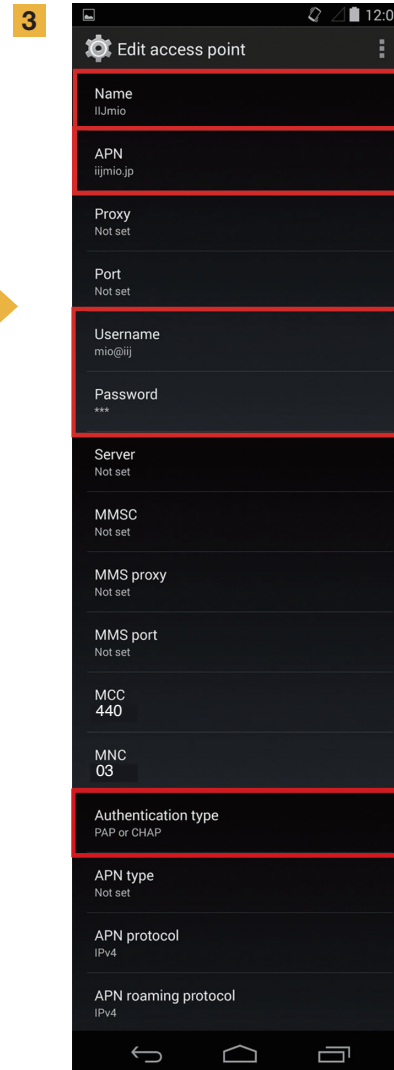

Android APN 설정 매뉴얼

STEP 2

Japan Travel SIM 을 이용하기전의 설정으로 돌아갈 경우 또는 타사의 SIM 을 설정할 경우는 각 서비스 제공사에 문의하여 주세요.

1 앱 일람화면의 「Settings」 아이콘을 탭합니다.

2 「WIRELESS & NETWORKS」의 「More...」 탭한 후 「Mobile networks」을 탭합니다.

3 「Access Point Names」를 탭합니다. 「+」 또는 메뉴버튼에서 「New APN」을 탭한후, APN 설정 항목을 입력합니다.

APN 설정항목

Name	APN	사용자이름	비밀번호	인증유형
IJ	ijjmio.jp	mio@ijj	ijj	PAP or CHAP

*이용하는 단말기의 OS 종류, 버전에 따라서 설정순서와 항목의 명칭은 상이할 수 있습니다.

*각 매뉴얼의 화상은 영문으로 설정된 화면을 사용하고 있습니다.

4 메뉴버튼에서 「Save」를 탭합니다. APN 일람 화면으로 돌아와서 작성한 APN 을 선택합니다.

* 일부 단말기는 APN 설정이 자동으로 검색되는 단말기가 있습니다. 이 경우 IJ APN을 선택하세요.

5 단말기를 재기동하고 개인 정보 등록을 완료하세요.