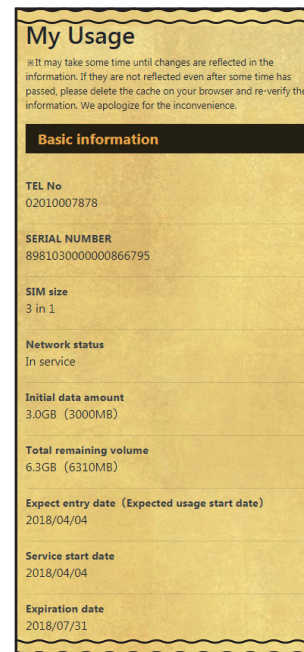

2.1 SIM 홀더 뒷면에 기재된 두 개의 패스코드를 이용하여 로그인 합니다.

2.2 이용에 있어서 주의사항과 개인정보 취득에 동의하고 「다음」을 탭합니다.

2.3 이메일 주소를 입력하고 이용개시 예정일을 선택한 후 「다음」을 탭합니다.

2.4 이용개시 예정일이 맞으면 「완료」를 탭합니다.

2.5 정보등록 완료.

Japan Travel SIM 지원 사이트 매뉴얼

1

SIM 유효기간 및 남은 데이터 용량을 확인하려면 아래의 링크에 액세스 하세요.

<https://t.iijmio.jp/s/>

또는 아래의 QR 코드를 스캔 하세요.

2

SIM 홀더 뒷면에 기재된 두개의 패스코드를 사용하여 로그인 하세요.

3

페이지를 아래로 스크롤 하시면 SIM의 정보가 표시됩니다. 지난 10 일 간의 SIM 데이터 사용량, 현재 남아있는 데이터 용량과 유효기간 및 충전내역이 표시됩니다.

IP전화 이용방법 / 데이터 SIM 용량 추가방법

1 My 050 앱의 설치

App Store 또는 Google Play 에서 「My 050」 검색한 후 설치합니다.

for iOS

for Android

2 계정 설정

브라스텔 카드 뒷면에 기재되어 있는 「USER ID」 「SIP 패스워드」 입력한 후 「Sign in」을 탭합니다.

3 지불방법

My 050 앱 (마이어카운트)