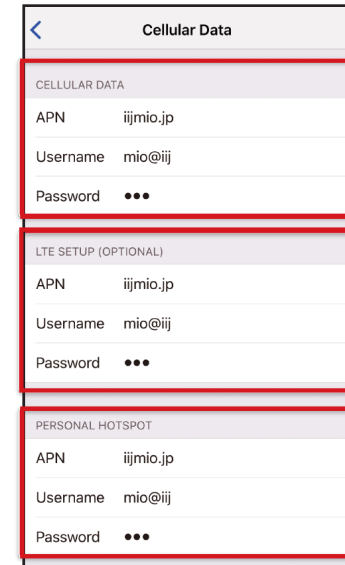

STEP 1 SIM 삽입

SIM카드를 단말기에 삽입하기

STEP 2 APN 설정

APN 정보를 설정한후
단말기를 재기동 한다.

STEP 3 이용자 정보등록

Wi-Fi에 접속한다.
이용자 정보등록 페이지로 이동하여
SIM카드에 기재되어 있는
PASSCODE1 / PASSCODE2
로 로그인 한다.
※로그인 후, 이용자의 정보
(성명·생년월일·국적·성별·여권번호)
와 이용개시 예정일을 등록한다.

APN 수동 설정방법

1 이용하는 단말기의 전원을 끄고 SIM 장착 후 전원을 넣는다.

※ 장착방법은 이용하시는 단말기의 매뉴얼을 확인하여 주세요.

2 홈화면의 「Settings」 아이콘을 탭합니다.

3 「Cellular」를 탭합니다.

4 「Cellular Data」 온으로 설정, 「Cellular Data Options」를 탭합니다.

5 「Cellular Data Network」를 탭합니다.

6 APN설정 항목을 입력합니다. 사용하려면 핫스팟 영역에 APN 설정을 입력하고 [개인 핫스팟]을 활성화 하세요.

7 단말기를 재기동하고 개인정보 등록을 완료하세요.

Android APN 설정 매뉴얼

STEP 2

Japan Travel SIM 을 이용하기전의 설정으로 돌아갈 경우 또는 타사의 SIM 을 설정할 경우는 각 서비스 제공사에 문의하여 주세요.

1 앱 일람화면의 「Settings」 아이콘을 탭합니다.

2 「WIRELESS & NETWORKS」의 「More...」 탭한 후 「Mobile networks」을 탭합니다.

3 「Access Point Names」를 탭합니다. 「+」 또는 메뉴버튼에서 「New APN」을 탭한후, APN 설정 항목을 입력합니다.

APN 설정항목

Name	APN	사용자이름	비밀번호	인증유형
IJ	ijjmio.jp	mio@ijj	ijj	PAP or CHAP