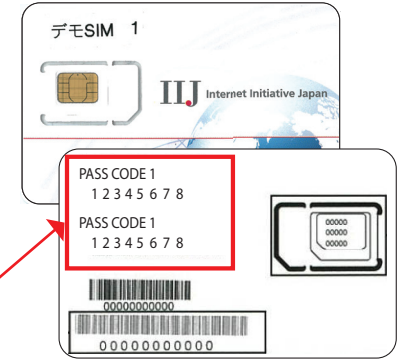

STEP 1 SIM 삽입

SIM카드를 단말기에 삽입하기

STEP 2 APN 설정

APN 정보를 설정한후
단말기를 재기동 한다.

STEP 3 이용자 정보등록

Wi-Fi에 접속한다.
이용자 정보등록 페이지로 이동하여
SIM카드에 기재되어 있는
PASSCODE1 / PASSCODE2
로 로그인 한다.
※로그인 후, 이용자의 정보
(성명·생년월일·국적·성별·여권번호)
와 이용개시 예정일을 등록한다.

<https://t.iijmio.jp/s/>

또는 아래의 QR 코드를 스캔 하세요.

2

SIM 홀더 뒷면에 기재된 두개의 패스코드를 사용하여 로그인 하세요.

3

페이지를 아래로 스크롤 하시면 SIM의 정보가 표시됩니다. 지난 10 일 간의 SIM 데이터 사용량, 현재 남아있는 데이터 용량과 유효기간 및 충전내역이 표시됩니다.

IP전화 이용방법 / 데이터 SIM 용량 추가방법

1 My 050 앱의 설치

App Store 또는 Google Play 에서 「My 050」 검색한 후 설치합니다.

for iOS

for Android

2 계정 설정

브라스텔 카드 뒷면에 기재되어 있는 「USER ID」 「SIP 패스워드」 입력한 후 「Sign in」을 탭합니다.

3 지불방법

My 050 앱 (마이어카운트)

앱을 열고 「My Account」를 탭한 후 「지불」을 선택하신후, 순서에 따라서 입력합니다.

동봉된 지불용지로 편의점에서 지불 가능합니다.

LAWSON 기타

4 SIM 카드 충전 전화거는 방법

• SIM 카드 충전

Japan Travel SIM 의 데이터 용량을 추가할 경우 「My Account」를 탭한후 「SIM 카드충전」을 탭합니다.

• 전화거는 방법

아래와 같이 상대방 전화번호를 누르신 후 050 버튼을 눌러 주세요.