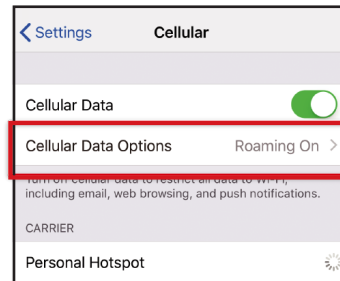

APN 수동 설정방법

1 이용하는 단말기의 전원을 끄고 SIM 장착 후 전원을 넣는다.

※ 장착방법은 이용하시는 단말기의 매뉴얼을 확인하여 주세요.

2 홈화면의 「Settings」 아이콘을 탭합니다.

3 「Cellular」를 탭합니다.

4 「Cellular Data」 온으로 설정, 「Cellular Data Options」를 탭합니다.

5 「Cellular Data Network」를 탭합니다.

6 APN설정 항목을 입력합니다. 사용하려면 핫스팟 영역에 APN 설정을 입력하고 [개인 핫스팟]을 활성화 하세요.

7 단말기를 재기동하고 개인정보 등록을 완료하세요.

Android APN 설정 매뉴얼

STEP 2

Japan Travel SIM 을 이용하기전의 설정으로 돌아갈 경우 또는 타사의 SIM 을 설정할 경우는 각 서비스 제공사에 문의하여 주세요.

1 앱 일람화면의 「Settings」 아이콘을 탭합니다.

2 「WIRELESS & NETWORKS」의 「More...」 탭한 후 「Mobile networks」을 탭합니다.

3 「Access Point Names」를 탭합니다. 「+」 또는 메뉴버튼에서 「New APN」을 탭한후, APN 설정 항목을 입력합니다.

APN 설정항목

Name	APN	사용자이름	비밀번호	인증유형
IJ	ijjmio.jp	mio@ijj	ijj	PAP or CHAP