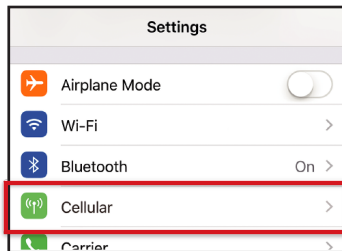

STEP 1 SIM 삽입

SIM카드를 단말기에 삽입하기

STEP 2 APN 설정

APN 정보를 설정한후
단말기를 재기동 한다.

STEP 3 이용자 정보등록

Wi-Fi에 접속한다.
이용자 정보등록 페이지로 이동하여
SIM카드에 기재되어 있는
PASSCODE1 / PASSCODE2
로 로그인 한다.
※로그인 후, 이용자의 정보
(성명·생년월일·국적·성별·여권번호)
와 이용개시 예정일을 등록한다.

APN 수동 설정방법

1 이용하는 단말기의 전원을 끄고 SIM 장착 후 전원을 넣는다.

※ 장착방법은 이용하시는 단말기의 매뉴얼을 확인하여 주세요.

2 홈화면의 「Settings」 아이콘을 탭합니다.

3 「Cellular」를 탭합니다.

4 「Cellular Data」 온으로 설정, 「Cellular Data Options」를 탭합니다.

5 「Cellular Data Network」를 탭합니다.

6 APN설정 항목을 입력합니다. 사용하려면 핫스팟 영역에 APN 설정을 입력하고 [개인 핫스팟]을 활성화 하세요.

7 단말기를 재기동하고 개인정보 등록을 완료하세요.

Android APN 설정 매뉴얼

STEP 2

Japan Travel SIM 을 이용하기전의 설정으로 돌아갈 경우 또는 타사의 SIM 을 설정할 경우는 각 서비스 제공사에 문의하여 주세요.

1 앱 일람화면의 「Settings」 아이콘을 탭합니다.

2 「WIRELESS & NETWORKS」의 「More...」 탭한 후 「Mobile networks」을 탭합니다.

3 「Access Point Names」를 탭합니다. 「+」 또는 메뉴버튼에서 「New APN」을 탭한후, APN 설정 항목을 입력합니다.

APN 설정항목

Name	APN	사용자이름	비밀번호	인증유형
IJ	ijjmio.jp	mio@ijj	ijj	PAP or CHAP