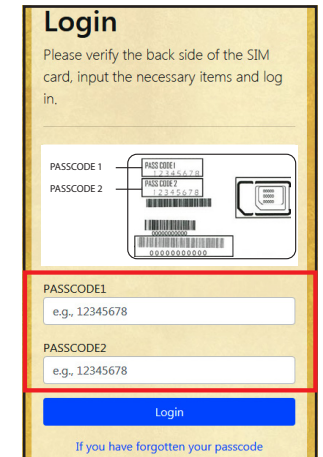

2.1 SIM 홀더 뒷면에 기재된 두 개의 패스코드를 이용하여 로그인 합니다.

2.2 이용에 있어서 주의사항과 개인정보 취득에 동의하고 「다음」을 탭합니다.

2.3 이메일 주소를 입력하고 이용개시 예정일을 선택한 후 「다음」을 탭합니다.

2.4 이용개시 예정일이 맞으면 「완료」를 탭합니다.

2.5 정보등록 완료.

Japan Travel SIM 지원 사이트 매뉴얼

1

SIM 유효기간 및 남은 데이터 용량을 확인하려면 아래의 링크에 액세스 하세요.

<https://t.iijmio.jp/s/>

또는 아래의 QR 코드를 스캔 하세요.

2

SIM 홀더 뒷면에 기재된 두개의 패스코드를 사용하여 로그인 하세요.

3

페이지를 아래로 스크롤 하시면 SIM의 정보가 표시됩니다. 지난 10 일 간의 SIM 데이터 사용량, 현재 남아있는 데이터 용량과 유효기간 및 충전내역이 표시됩니다.

IP전화 이용방법 / 데이터 SIM 용량 추가방법