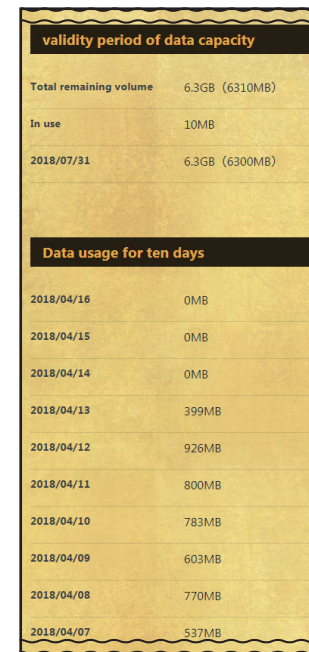

<https://t.iijmio.jp/s/>

또는 아래의 QR 코드를 스캔 하세요.

2

SIM 홀더 뒷면에 기재된 두개의 패스코드를 사용하여 로그인 하세요.

3

페이지를 아래로 스크롤 하시면 SIM의 정보가 표시됩니다. 지난 10 일 간의 SIM 데이터 사용량, 현재 남아있는 데이터 용량과 유효기간 및 충전내역이 표시됩니다.

IP전화 이용방법 / 데이터 SIM 용량 추가방법