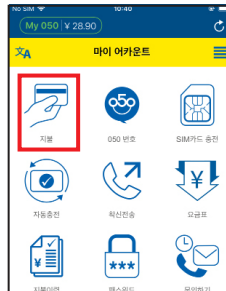

IP전화 이용방법 / 데이터 SIM 용량 추가방법

1 My 050 앱의 설치

App Store 또는 Google Play 에서 「My 050」 검색한 후 설치합니다.

for iOS

for Android

2 계정 설정

브라스텔 카드 뒷면에 기재되어 있는 「USER ID」 「SIP 패스워드」 입력한 후 「Sign in」을 탭합니다.

3 지불방법

My 050 앱 (마이어카운트)

앱을 열고 「My Account」를 탭한 후 「지불」을 선택하신후, 순서에 따라서 입력합니다.

동봉된 지불용지로 편의점에서 지불 가능합니다.

LAWSON 기타

4 SIM 카드 충전 전화거는 방법

• SIM 카드 충전

Japan Travel SIM 의 데이터 용량을 추가할 경우 「My Account」를 탭한후 「SIM 카드충전」을 탭합니다.

• 전화거는 방법

아래와 같이 상대방 전화번호를 누르신 후 050 버튼을 눌러 주세요.

일본 국내전화:

090 - 1234 - 5678

국제전화:

82 - 2 - 1234567

국가번호   지역번호 (0제외)   전화번호