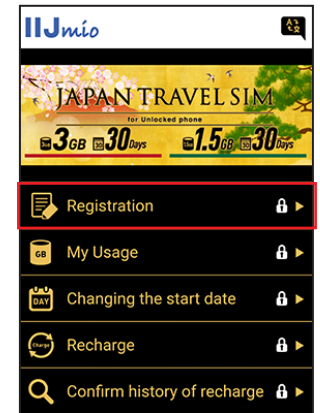

*이용하는 단말기의 OS 종류, 버전에 따라서 설정순서와 항목의 명칭은 상이할 수 있습니다.

*각 매뉴얼의 화상은 영문으로 설정된 화면을 사용하고 있습니다.

4 메뉴버튼에서 「Save」를 탭합니다. APN 일람 화면으로 돌아와서 작성한 APN 을 선택합니다.

* 일부 단말기는 APN 설정이 자동으로 검색되는 단말기가 있습니다. 이 경우 IJ APN을 선택하세요.

5 단말기를 재기동하고 개인 정보 등록을 완료하세요.

이용자 정보등록 (수동조작) 매뉴얼

STEP 3

1

QR코드를 스캔해 주세요.

또는 우측의 URL 을 액세스해 주세요.

<http://ijm.io/t.af>

2

아래의 순서에 따라서 입력해 주세요.

PASSCODE 1
PASSCODE 2

PASSCODE1
e.g., 12345678

PASSCODE2
e.g., 12345678

Login

Before Use
The product you purchased is as shown below.

Data volume : 3.0GB

Validity : 30 days