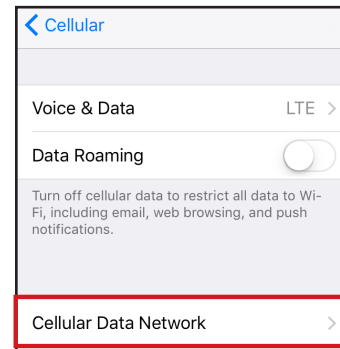

STEP 1 SIM 삽입

SIM카드를 단말기에 삽입하기

STEP 2 APN 설정

APN 정보를 설정한후
단말기를 재기동 한다.

STEP 3 이용자 정보등록

Wi-Fi에 접속한다.
이용자 정보등록 페이지로 이동하여
SIM카드에 기재되어 있는
PASSCODE1 / PASSCODE2
로 로그인 한다.
※로그인 후, 이용자의 정보
(성명·생년월일·국적·성별·여권번호)
와 이용개시 예정일을 등록한다.

APN 수동 설정방법

1 이용하는 단말기의 전원을 끄고 SIM 장착 후 전원을 넣는다.

※ 장착방법은 이용하시는 단말기의 매뉴얼을 확인하여 주세요.

2 홈화면의 「Settings」 아이콘을 탭합니다.

3 「Cellular」를 탭합니다.

4 「Cellular Data」 온으로 설정, 「Cellular Data Options」를 탭합니다.

5 「Cellular Data Network」를 탭합니다.

6 APN설정 항목을 입력합니다. 사용하려면 핫스팟 영역에 APN 설정을 입력하고 [개인 핫스팟]을 활성화 하세요.

7 단말기를 재기동하고 개인정보 등록을 완료하세요.

Android APN 설정 매뉴얼

STEP 2

Japan Travel SIM 을 이용하기전의 설정으로 돌아갈 경우 또는 타사의 SIM 을 설정할 경우는 각 서비스 제공사에 문의하여 주세요.

1 앱 일람화면의 「Settings」 아이콘을 탭합니다.