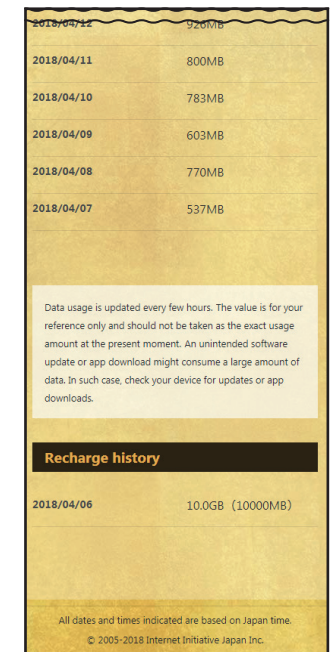

<https://t.iijmio.jp/s/>

또는 아래의 QR 코드를 스캔 하세요.

2

SIM 홀더 뒷면에 기재된 두개의 패스코드를 사용하여 로그인 하세요.

3

페이지를 아래로 스크롤 하시면 SIM의 정보가 표시됩니다. 지난 10 일 간의 SIM 데이터 사용량, 현재 남아있는 데이터 용량과 유효기간 및 충전내역이 표시됩니다.

IP전화 이용방법 / 데이터 SIM 용량 추가방법