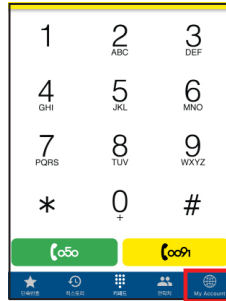

<https://t.iijmio.jp/s/>

또는 아래의 QR 코드를 스캔 하세요.

2

SIM 홀더 뒷면에 기재된 두개의 패스코드를 사용하여 로그인 하세요.

3

페이지를 아래로 스크롤 하시면 SIM의 정보가 표시됩니다. 지난 10 일 간의 SIM 데이터 사용량, 현재 남아있는 데이터 용량과 유효기간 및 충전내역이 표시됩니다.

IP전화 이용방법 / 데이터 SIM 용량 추가방법

1 My 050 앱의 설치

App Store 또는 Google Play 에서 「My 050」 검색한 후 설치합니다.

for iOS

for Android

2 계정 설정

브라스텔 카드 뒷면에 기재되어 있는 「USER ID」 「SIP 패스워드」 입력한 후 「Sign in」을 탭합니다.

3 지불방법

My 050 앱 (마이어카운트)

앱을 열고 「My Account」를 탭한 후 「지불」을 선택하신후, 순서에 따라서 입력합니다.

동봉된 지불용지로 편의점에서 지불 가능합니다.

LAWSON 기타

4 SIM 카드 충전 전화거는 방법

• SIM 카드 충전

Japan Travel SIM 의 데이터 용량을 추가할 경우 「My Account」를 탭한후 「SIM 카드충전」을 탭합니다.

• 전화거는 방법

아래와 같이 상대방 전화번호를 누르신 후 050 버튼을 눌러 주세요.