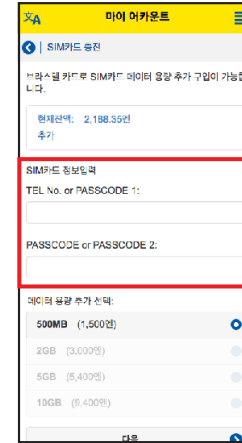

<https://t.iijmio.jp/s/>

또는 아래의 QR 코드를 스캔 하세요.

2

SIM 홀더 뒷면에 기재된 두개의 패스코드를 사용하여 로그인 하세요.

3

페이지를 아래로 스크롤 하시면 SIM의 정보가 표시됩니다. 지난 10 일 간의 SIM 데이터 사용량, 현재 남아있는 데이터 용량과 유효기간 및 충전내역이 표시됩니다.

IP전화 이용방법 / 데이터 SIM 용량 추가방법

1 My 050 앱의 설치

App Store 또는 Google Play 에서 「My 050」 검색한 후 설치합니다.

for iOS

for Android

2 계정 설정

브라스텔 카드 뒷면에 기재되어 있는 「USER ID」 「SIP 패스워드」 입력한 후 「Sign in」을 탭합니다.

3 지불방법

My 050 앱 (마이어카운트)

앱을 열고 「My Account」를 탭한 후 「지불」을 선택하신후, 순서에 따라서 입력합니다.

동봉된 지불용지로 편의점에서 지불 가능합니다.

LAWSON 기타

4 SIM 카드 충전 전화거는 방법

• SIM 카드 충전

Japan Travel SIM 의 데이터 용량을 추가할 경우 「My Account」를 탭한후 「SIM 카드충전」을 탭합니다.

• 전화거는 방법

아래와 같이 상대방 전화번호를 누르신 후 050 버튼을 눌러 주세요.