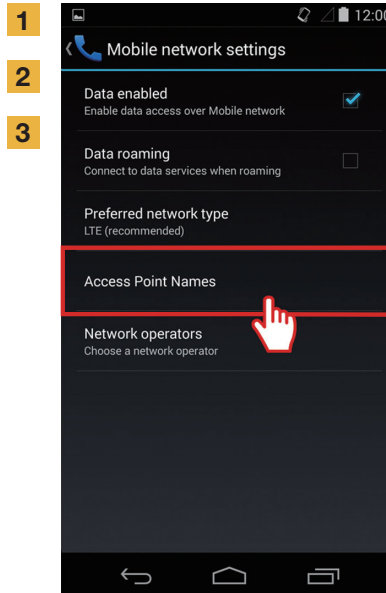

Android APN 설정 매뉴얼

STEP 2

Japan Travel SIM 을 이용하기전의 설정으로 돌아갈 경우 또는 타사의 SIM 을 설정할 경우는 각 서비스 제공사에 문의하여 주세요.

1 앱 일람화면의 「Settings」 아이콘을 탭합니다.

2 「WIRELESS & NETWORKS」의 「More...」 탭한 후 「Mobile networks」을 탭합니다.

3 「Access Point Names」를 탭합니다. 「+」 또는 메뉴버튼에서 「New APN」을 탭한후, APN 설정 항목을 입력합니다.

APN 설정항목

Name	APN	사용자이름	비밀번호	인증유형
IJ	ijjmio.jp	mio@ijj	ijj	PAP or CHAP

*이용하는 단말기의 OS 종류, 버전에 따라서 설정순서와 항목의 명칭은 상이할 수 있습니다.

*각 매뉴얼의 화상은 영문으로 설정된 화면을 사용하고 있습니다.

4 메뉴버튼에서 「Save」를 탭합니다. APN 일람 화면으로 돌아와서 작성한 APN 을 선택합니다.

* 일부 단말기는 APN 설정이 자동으로 검색되는 단말기가 있습니다. 이 경우 IJ APN을 선택하세요.

5 단말기를 재기동하고 개인 정보 등록을 완료하세요.