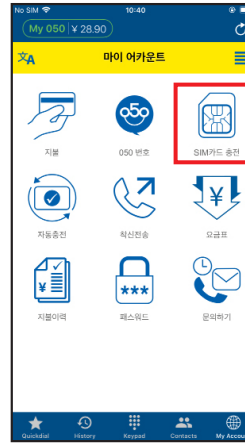

1 My 050 앱의 설치

App Store 또는 Google Play 에서 「My 050」 검색한 후 설치합니다.

for iOS

for Android

2 계정 설정

브라스텔 카드 뒷면에 기재되어 있는 「USER ID」 「SIP 패스워드」 입력한 후 「Sign in」을 탭합니다.

3 지불방법

My 050 앱 (마이어카운트)

앱을 열고 「My Account」를 탭한 후 「지불」을 선택하신후, 순서에 따라서 입력합니다.

동봉된 지불용지로 편의점에서 지불 가능합니다.

LAWSON 기타

4 SIM 카드 충전 전화거는 방법

• SIM 카드 충전

Japan Travel SIM 의 데이터 용량을 추가할 경우 「My Account」를 탭한후 「SIM 카드충전」을 탭합니다.

• 전화거는 방법

아래와 같이 상대방 전화번호를 누르신 후 050 버튼을 눌러 주세요.