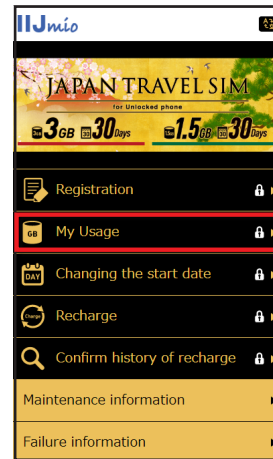

2.1 SIM 홀더 뒷면에 기재된 두 개의 패스코드를 이용하여 로그인 합니다.

2.2 이용에 있어서 주의사항과 개인정보 취득에 동의하고 「다음」을 탭합니다.

2.3 이메일 주소를 입력하고 이용개시 예정일을 선택한 후 「다음」을 탭합니다.

2.4 이용개시 예정일이 맞으면 「완료」를 탭합니다.

2.5 정보등록 완료.

Japan Travel SIM 지원 사이트 매뉴얼

1

SIM 유효기간 및 남은 데이터 용량을 확인하려면 아래의 링크에 액세스 하세요.

<https://t.iijmio.jp/s/>

또는 아래의 QR 코드를 스캔 하세요.

2

SIM 홀더 뒷면에 기재된 두개의 패스코드를 사용하여 로그인 하세요.

3

페이지를 아래로 스크롤 하시면 SIM의 정보가 표시됩니다. 지난 10 일 간의 SIM 데이터 사용량, 현재 남아있는 데이터 용량과 유효기간 및 충전내역이 표시됩니다.

IP전화 이용방법 / 데이터 SIM 용량 추가방법